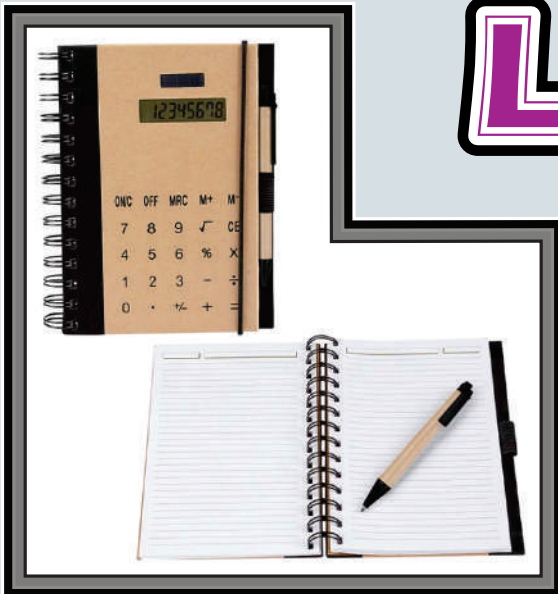

LIBREtAS

Mod. - PR-ECO
 Libreta calculadora,
 incluye calculadora solar
 de 8 dígitos,
 100 hojas a raya y bolígrafo
 con espiral metálico,
 papel reciclado,
 de: 12 x 17.8 cm.
 Colores: Negro con Café

Mod. - PR-BREK
 de 100 hojas de raya,
 incluye bolígrafo y espiral
 metálico doble, con pastas
 de plástico traslúcido
 de 15.4 x 18 cm.,
 bolígrafo de tinta negra
 Colores: Rojo, Azul, Negro,

Mod. - MA-NAPOL
 de 80 hojas a rayas, pastas de curpiel
 texturizado, banda elástica, separador,
 de 9.2 x 14 cm.
 Colores: Azul, Negro, Rojo, Gris

Mod. - PR-ABDA
 de 80 hojas a raya, incluye notas adheribles
 de colores, espiral metálicos doble,
 y elástico de tela para cerrar,
 pastas de plástico de 16 x 21.2 cm.
 Colores: Azul, Naranja, Verde,

Mod. - PR-VINNY
de 70 hojas a raya, con bolígrafo
y notas adheribles de colores,
con forro en curpiel, de 11.3 x 17.3 cm.
Bolígrafo de tinta negra
Colores: Negro, Café

Mod. - PR-JOLIE
de 100 hojas a rayas, incluye notas adheribles,
bolígrafo ecológico y espiral metálico doble
elaborado encartón, de 16.3 x 22 cm.
Bolígrafo en tinta color negro
Colores: beige