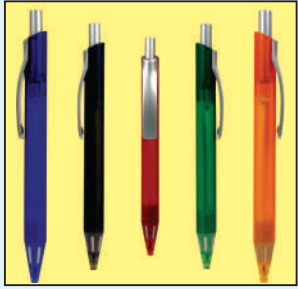

BOLÍGRAFOS DE PLÁSTICO

Mod. - GL-1401
Cuerpo y clip traslucido, antiderrapante con detalle goma de color
Colores: Rojo, Morado, Amarillo, Negro, Azul Cielo, Transparente, Naranja, Verde, Rosa, Azul Marino

Mod. - PR-1610
Cuerpo en color sólido, tono metálico, con clip y punta en color plateado
Colores: Plata, Azul, Rojo, Verde

Mod. - GL-7302
Cuerpo traslucido, clip de plástico, antiderrapante liso de goma blanca
Colores: Naranja, Verde, Rojo, Azul Cielo, Transparente, Azul Marino y Amarillo

Mod. - PR-1755
Cuerpo en color sólido, con clip y punta en colores vivos
Colores: Azul, Rojo, Naranja, Verde, Plata, Morado

Mod. - GL-2041
Cuerpo blanco, clip Y push de plástico de color, antiderrapante de goma de color
Colores:
Verde, Rojo, Negro, Gris, Azul, Amarillo

Mod. - PR-2055
Cuerpo blanco, con clip, punta y vivos decorativos en colores
Colores: Azul, Negro, Naranja, Rojo, Verde

BOLÍGRAFOS DE PLÁSTICO

Mod. - GL-8246
Cuerpo traslucido,
clip y push de plástico plateado
antiderrapante de goma de color
Colores: Azul, Negro, Rojo, Verde, Naranja