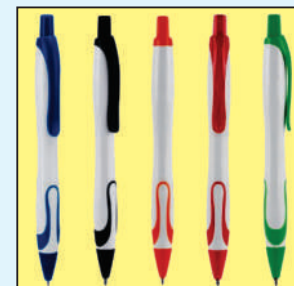

BOLÍGRAFOS DE PLÁSTICO

Mod. - GL-1401
Cuerpo y clip traslucido, antiderrapante con detalle goma de color
Colores: Rojo, Morado, Amarillo, Negro, Azul Cielo, Transparente, Naranja, Verde, Rosa, Azul Marino

Mod. - GL-326B
Cuerpo en color solido, clip y detalles metálicos, antiderrapante de goma dura de color
Colores: Morado, Rosa, Naranja, Verde, Blanco, Rojo, Amarillo, Azul

Mod. - GL-2040
Cuerpo blanco, clip y push de plástico de color, antiderrapante de goma de color
Colores: Azul, Rojo, Verde, Negro

Mod. - PR-1610
Cuerpo en color sólido, tono metálico, con clip y punta en color plateado
Colores: Plata, Azul, Rojo, Verde

Mod. - GL-7302
Cuerpo traslucido, clip de plástico, antiderrapante liso de goma blanca
Colores: Naranja, Verde, Rojo, Azul Cielo, Transparente, Azul Marino y Amarillo

Mod. - PR-1755
Cuerpo en color sólido, con clip y punta en colores vivos
Colores: Azul, Rojo, Naranja, Verde, Plata, Morado

Mod. - GL-2041
Cuerpo blanco, clip Y push de plástico de color, antiderrapante de goma de color
Colores:
Verde, Rojo, Negro, Gris, Azul, Amarillo